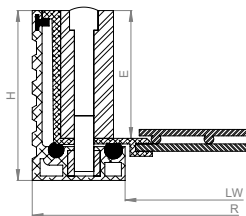

Figur DC60P

Aluminium-Abdeckungen

Bruchlast 50kN

Eigenschaften

Aluminium-Abdeckung

Tagwasserdicht

Spezifikation/Hinweis

Pro Abdeckung werden 4 Schlüssel mitgeliefert

Varianten

Bezeichnung	Ausführung	LW	R	H	E	kg
DC60P-3030V	1-teilig	300x300	390x390	60	45	5
DC60P-4040V	1-teilig	400x400	490x490	60	45	7.5
DC60P-5050V	1-teilig	500x500	590x590	60	45	9
DC60P-6060V	1-teilig	600x600	690x690	60	45	12
DC60P-6080V	1-teilig	600x800	890x690	60	45	14
DC60P-8080V	1-teilig	800x800	890x890	60	45	17