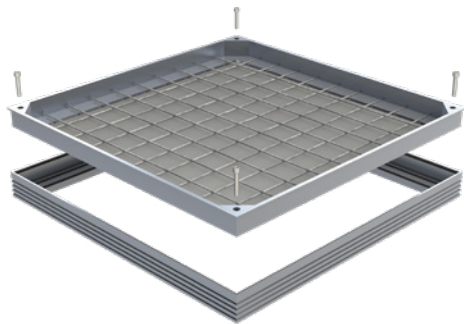

Figur DC60P

Aluminium-Abdeckungen

Bruchlast 50kN

Eigenschaften

Aluminium-Abdeckung

Tagwasserdicht

Spezifikation/Hinweis

Pro Abdeckung werden 4 Schlüssel mitgeliefert

Varianten

Bezeichnung	Ausführung	LW	R	H	E	kg
DC60P-3030V	1-teilig	300x300	390x390	60	45	5
DC60P-4040V	1-teilig	400x400	490x490	60	45	7.5
DC60P-5050V	1-teilig	500x500	590x590	60	45	9
DC60P-6060V	1-teilig	600x600	690x690	60	45	12
DC60P-6080V	1-teilig	600x800	890x690	60	45	14
DC60P-8080V	1-teilig	800x800	890x890	60	45	17

Andere Masse auf Anfrage erhältlich.