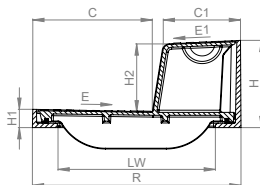

Figur 2175

Stufenabdeckungen

Klasse D400

Eigenschaften

- Vollguss - Abdeckung
- Handgriff
- Verriegelt
- Dämpfende Einlage
- Tagwasserdicht
- 1-teilig

Spezifikation / Hinweis

Schlüssel-Nr. 4-9400

Abmessungen / Gewicht

Varianten	2175	
Rahmen	LW	625x430
	R	765x570
	H/H1/H2	238/50/~186
Deckel	C/C1	328/212
	E/E1	2%/3.5%
Gewicht	kg	130